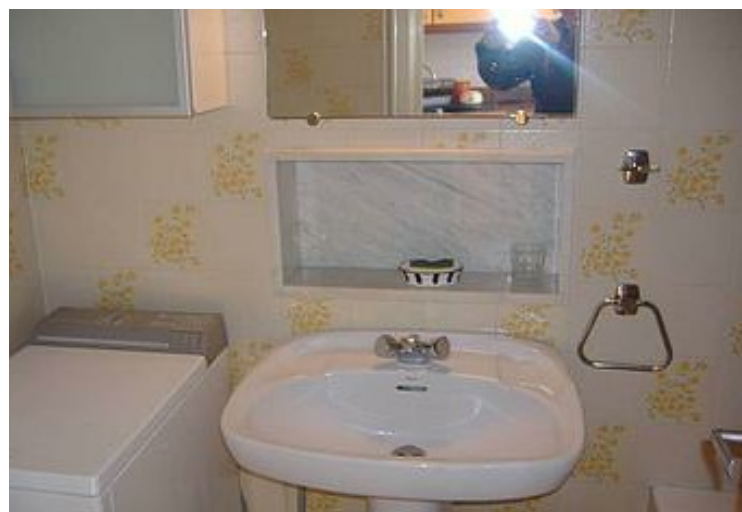

Aucun tarif renseigné (contactez le propriétaire)

Appartement MARCELINE à Luchon

Appartement

2

personnes

1

chambre

30

m²

Pièces et équipements

<i>Chambres</i>	Chambre(s): 1 Lit(s): 0	dont lit(s) 1 pers.: 0 dont lit(s) 2 pers.: 0
<i>Salle de bains / Salle d'eau</i>		
<i>WC</i>		
<i>Cuisine</i>	Congélateur	Réfrigérateur
<i>Autres pièces</i>		
<i>Media</i>	Télévision	
<i>Autres équipements</i>	Lave linge privatif	
<i>Chauffage / AC</i>		
<i>Exterieur</i>		
<i>Divers</i>		