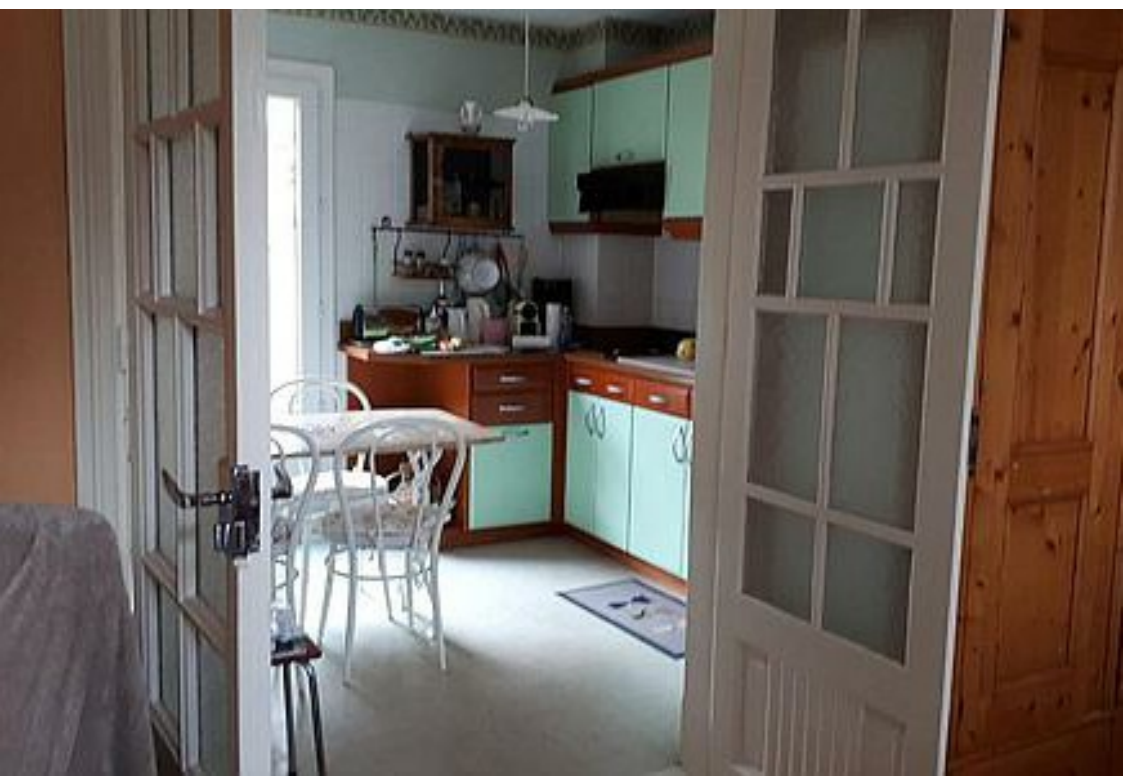

Aucun tarif renseigné (contactez le propriétaire)

Appartement LAURE à Bagnères-de-Luchon

☆☆

Appartement

2
personnes

1
chambre

35
m²

L'appartement Laure de type T2 exposé d'une maison de 5 logements