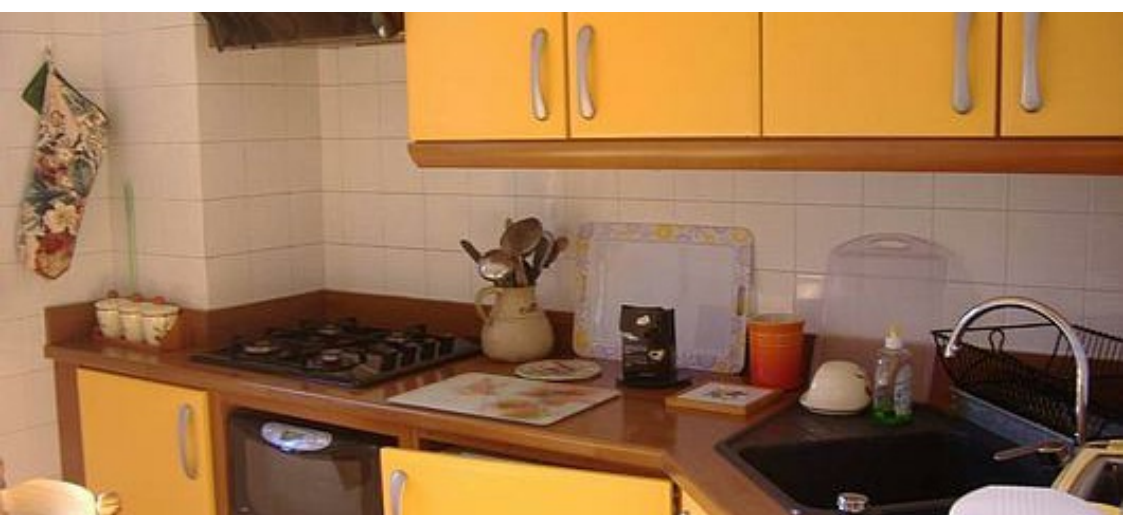

Appartement MARCELINE à Luchon

Appartement

2

personnes

1

chambre

30

m²