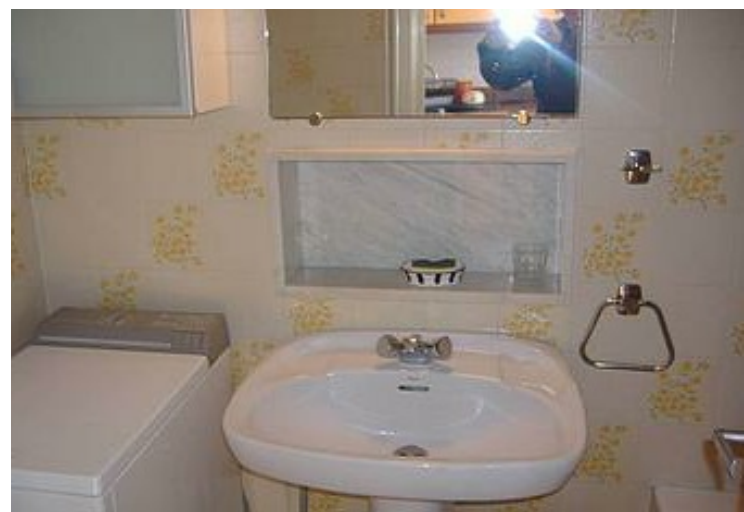

2

personnes

1

chambre

30

m²

Pièces et équipements

<i>Bedrooms</i>	Bedroom(s): 1 Bed(s): 0	including bed(s) for 1 pers.: 0 including bed(s) for 2 pers.: 0
<i>Bathrooms / Shower room</i>		
<i>WC</i>		
<i>Kitchen</i>	Freezer	Fridge
<i>Other rooms</i>		
<i>Media</i>	TV	
<i>Other equipment</i>	Private washing machine	
<i>Heating / Air conditioning</i>		
<i>Outside</i>		
<i>Various</i>		