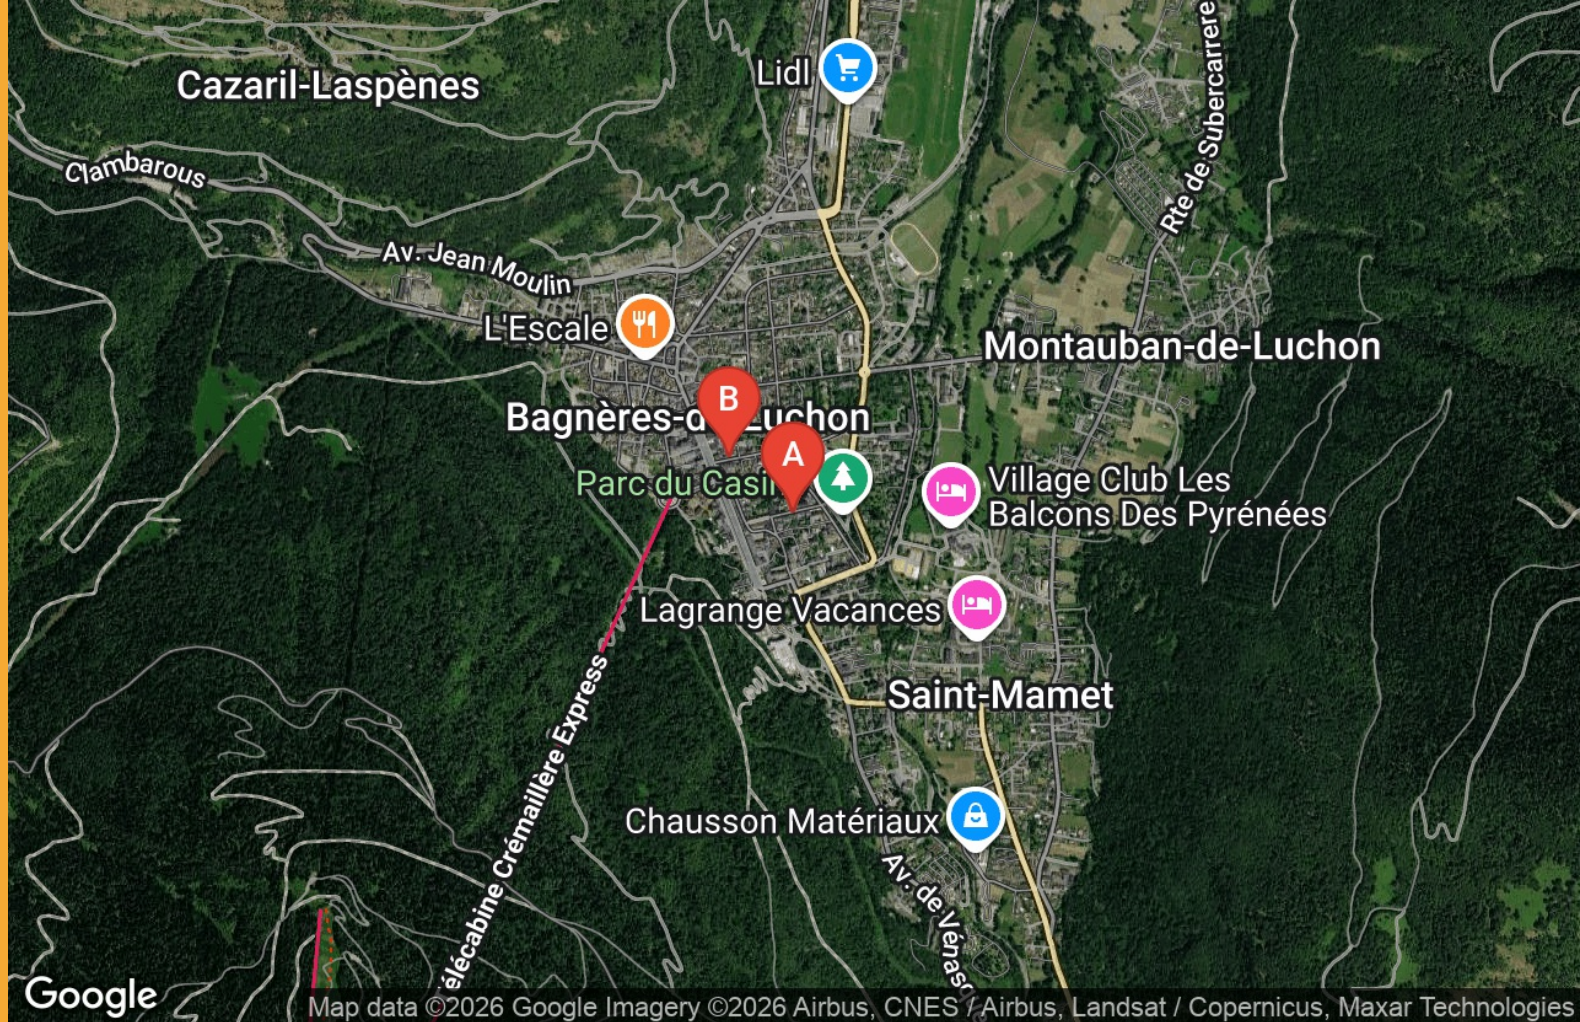

Maison d'Antoinette, 9 rue Sylvie 31110
BAGNERES-DE-LUCHON

B Appartement ROBERT à Luchon : La

Maison d'Antoinette, 9 rue Sylvie 31110
BAGNERES-DE-LUCHON

C Appartement ANTOINETTE à Luchon :

La Maison d'Antoinette, Appartement Antoinette, 9
rue Sylvie 31110 BAGNERES-DE-LUCHON

D Appartement MARCELINE à Luchon : La

Maison d'Antoinette, 9 rue Sylvie 31110
BAGNERES-DE-LUCHON

E Appartement LAURE à Bagnères-de-

Luchon : 9 Rue Sylvie 31110 BAGNERES-DE-
LUCHON

Appartement VICTORIA à Luchon