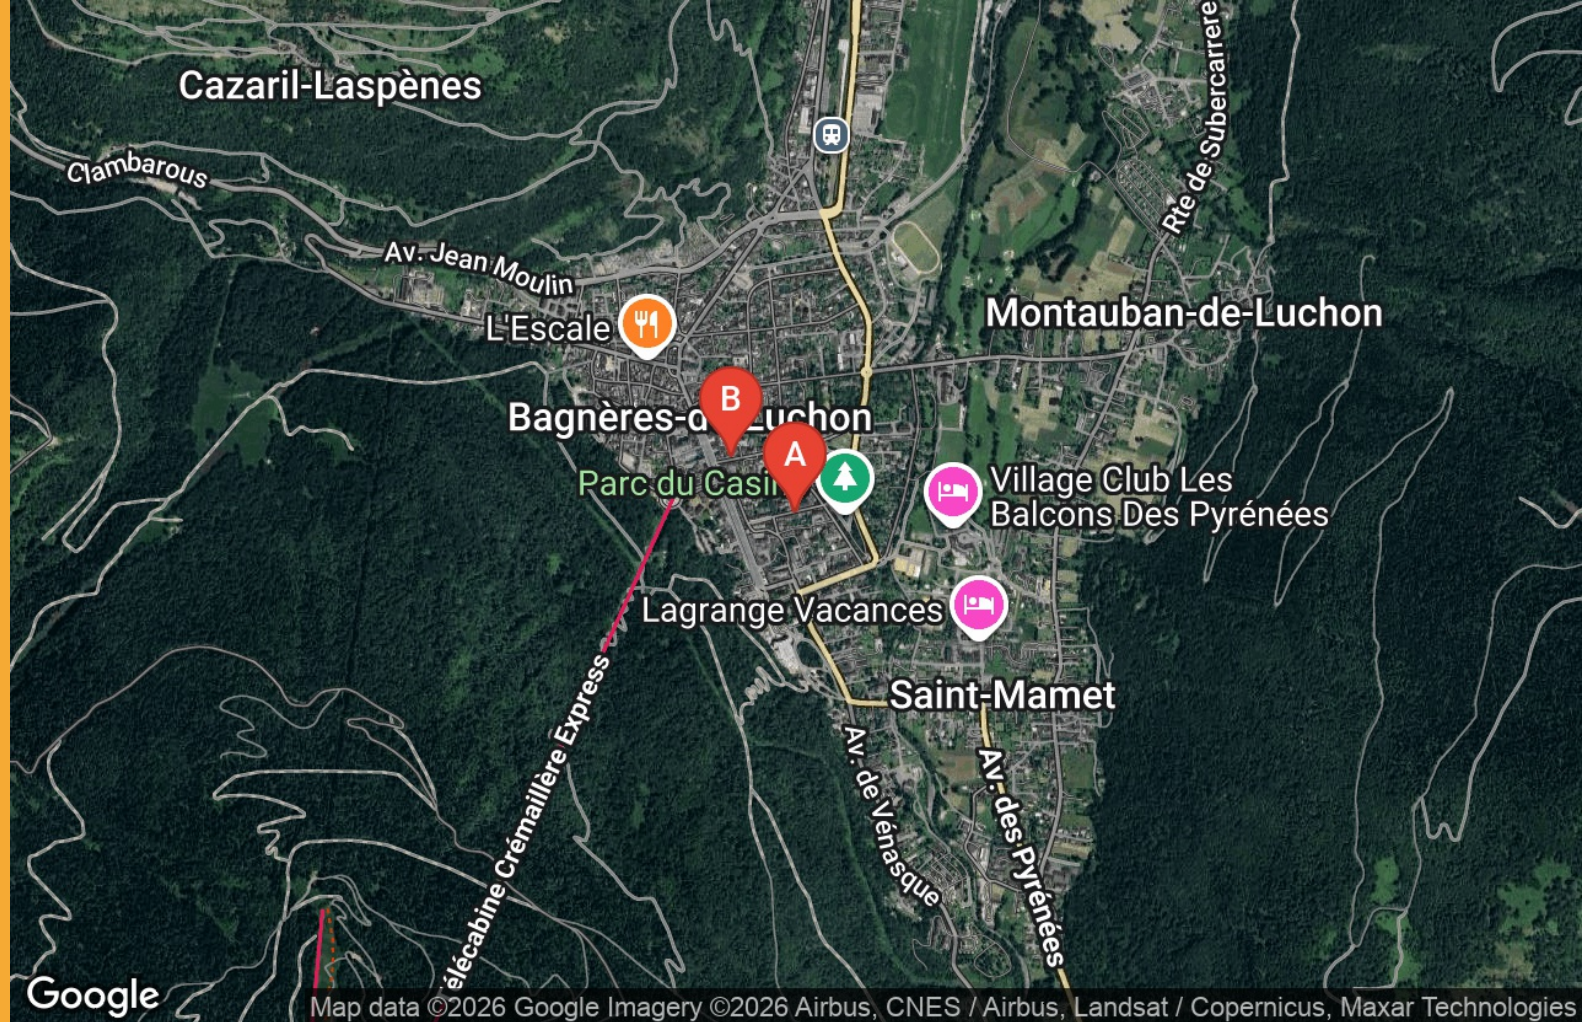

Maison d'Antoinette, 9 rue Sylvie 31110
BAGNERES-DE-LUCHON

B Appartement ROBERT à Luchon : La

Maison d'Antoinette, 9 rue Sylvie 31110
BAGNERES-DE-LUCHON

C Appartement ANTOINETTE à Luchon :

La Maison d'Antoinette, Appartement Antoinette, 9
rue Sylvie 31110 BAGNERES-DE-LUCHON

D Appartement MARCELINE à Luchon : La

Maison d'Antoinette, 9 rue Sylvie 31110
BAGNERES-DE-LUCHON

E Appartement LAURE à Bagnères-de-

Luchon : 9 Rue Sylvie 31110 BAGNERES-DE-
LUCHON

Appartement VICTORIA à Luchon